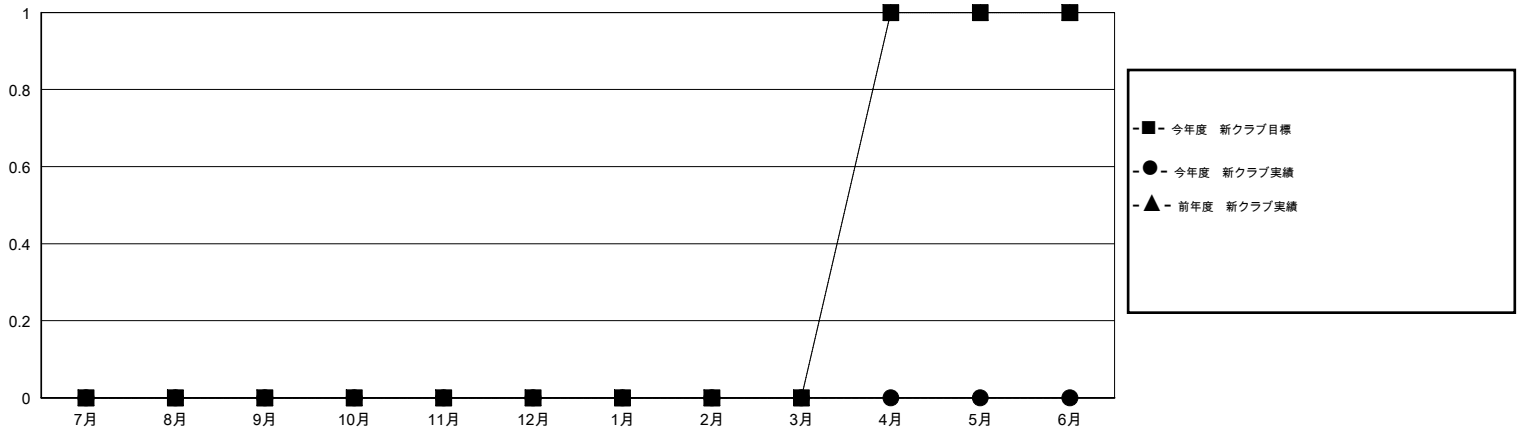

MONTHLY MEMBERSHIP PROGRESS REPORT

District 335 C

Results as of: 8/31/2015

GMT: Masayoshi Maruyama

地域 JAPAN

GMT会則地域 5-Jap

クラブ					名				
結果: 2015-2016					結果: 2015-2016				
四半期	新クラブ目標	新クラブ	解散クラブ	純増/減	四半期	新会員目標	チャーターメン バー/新会員	退会者	純増/減
7月/8月/9月	0	0	0	0	7月/8月/9月	90	135	43	92
10月/11月/12月	0	0	0	0	10月/11月/12月	0	0	0	0
1月/2月/3月	0	0	0	0	1月/2月/3月	90	0	0	0
4月/5月/6月	1	0	0	0	4月/5月/6月	-78	0	0	0

新クラブ目標及び実績累計