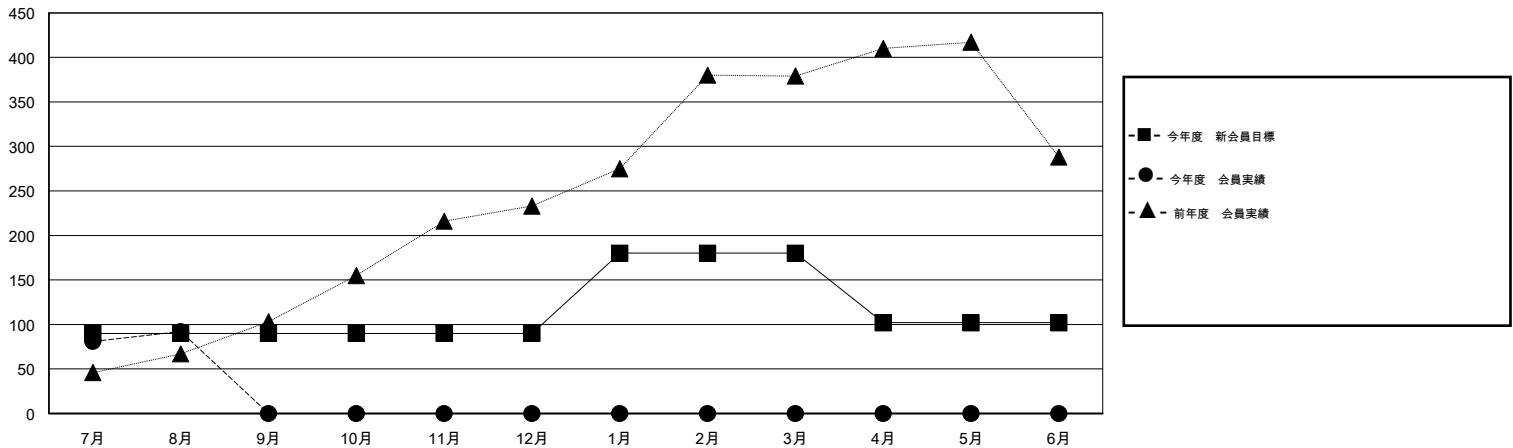

MONTHLY MEMBERSHIP PROGRESS REPORT

District 335 C

Results as of: 8/31/2015

GMT: Masayoshi Maruyama

地域 JAPAN

GMT会則地域 5-Jap

クラブ					名				
結果: 2015-2016					結果: 2015-2016				
四半期	新クラブ目標	新クラブ	解散クラブ	純増/減	四半期	新会員目標	チャーターメン バー/新会員	退会者	純増/減
7月/8月/9月	0	0	0	0	7月/8月/9月	90	135	43	92
10月/11月/12月	0	0	0	0	10月/11月/12月	0	0	0	0
1月/2月/3月	0	0	0	0	1月/2月/3月	90	0	0	0
4月/5月/6月	1	0	0	0	4月/5月/6月	-78	0	0	0

新クラブ目標及び実績累計

会員目標及び実績累計

解散クラブ: 0	49 CLUBS OF 120 一名以上の新会員を登録	男女別
		男性 3,530 (83.83%)
		女性 681 (16.17%)
退会者	健康診断データはこちら	家族会員 820
物故会員 9		世帯主 395
クラブ解散 0		世帯主以外 425
その他 34		
合計 43		